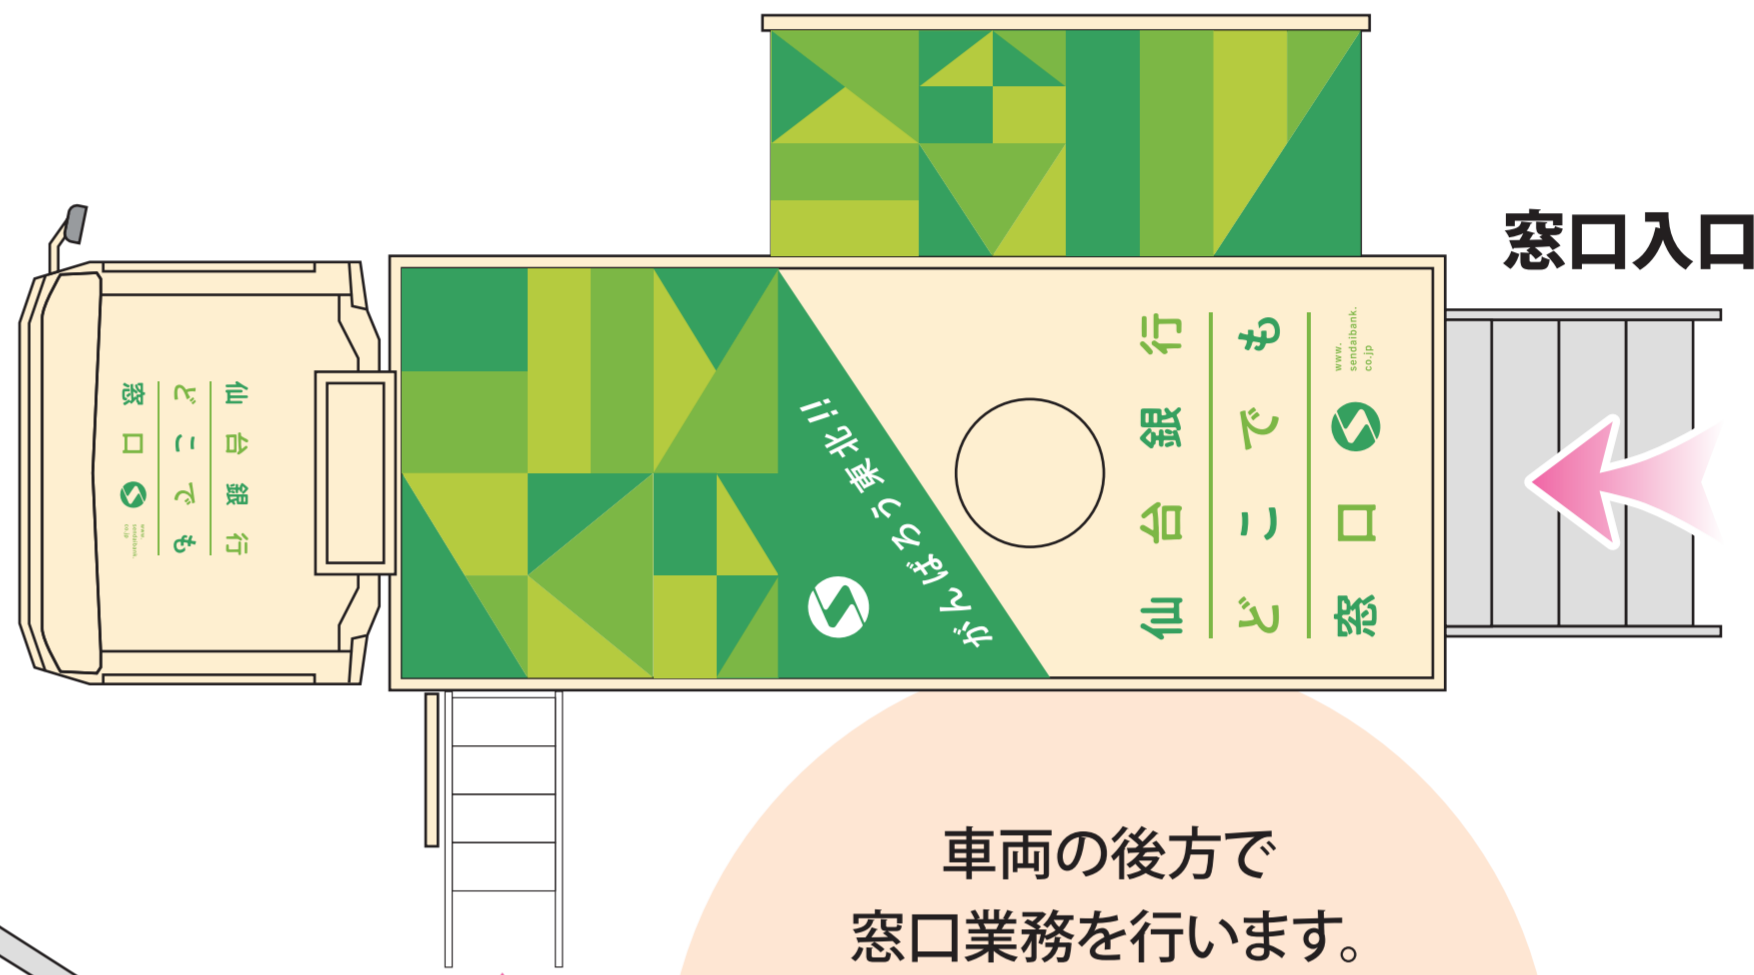

あなたの街にお届けします。

新

移動店舗

仙台銀行

どこでも窓口

のお知らせ

仙台銀行 どこでも窓口

津波被災地や店舗を移転統合した地区のお客さまの利便性を確保するため、巡回型の移動店舗を導入いたします。

移動店舗には、窓口とATMを設置いたしますので、皆さまのご来店をお待ちしております。

車両の後方で窓口業務を行います。二人掛けのソファを用意しておりますので、移動店舗内でお待ち頂けます。ATMへは、車両の左方からお入り頂きます。

ATM入口

窓口入口

主な取扱業務

窓口

預金(新規ご契約・入金・出金)

- 総合口座 ○普通預金 ○貯蓄預金
- 定期預金 ○定期積金 等